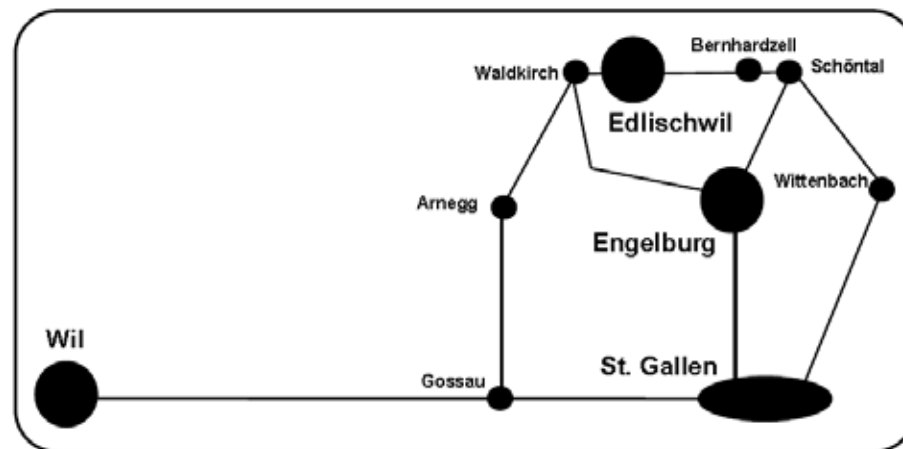

Gehörlosen Club St. Gallen
Sport & Kultur

CH-9000 St. Gallen · Bruggraben 26
Postkonto 90-17408-0